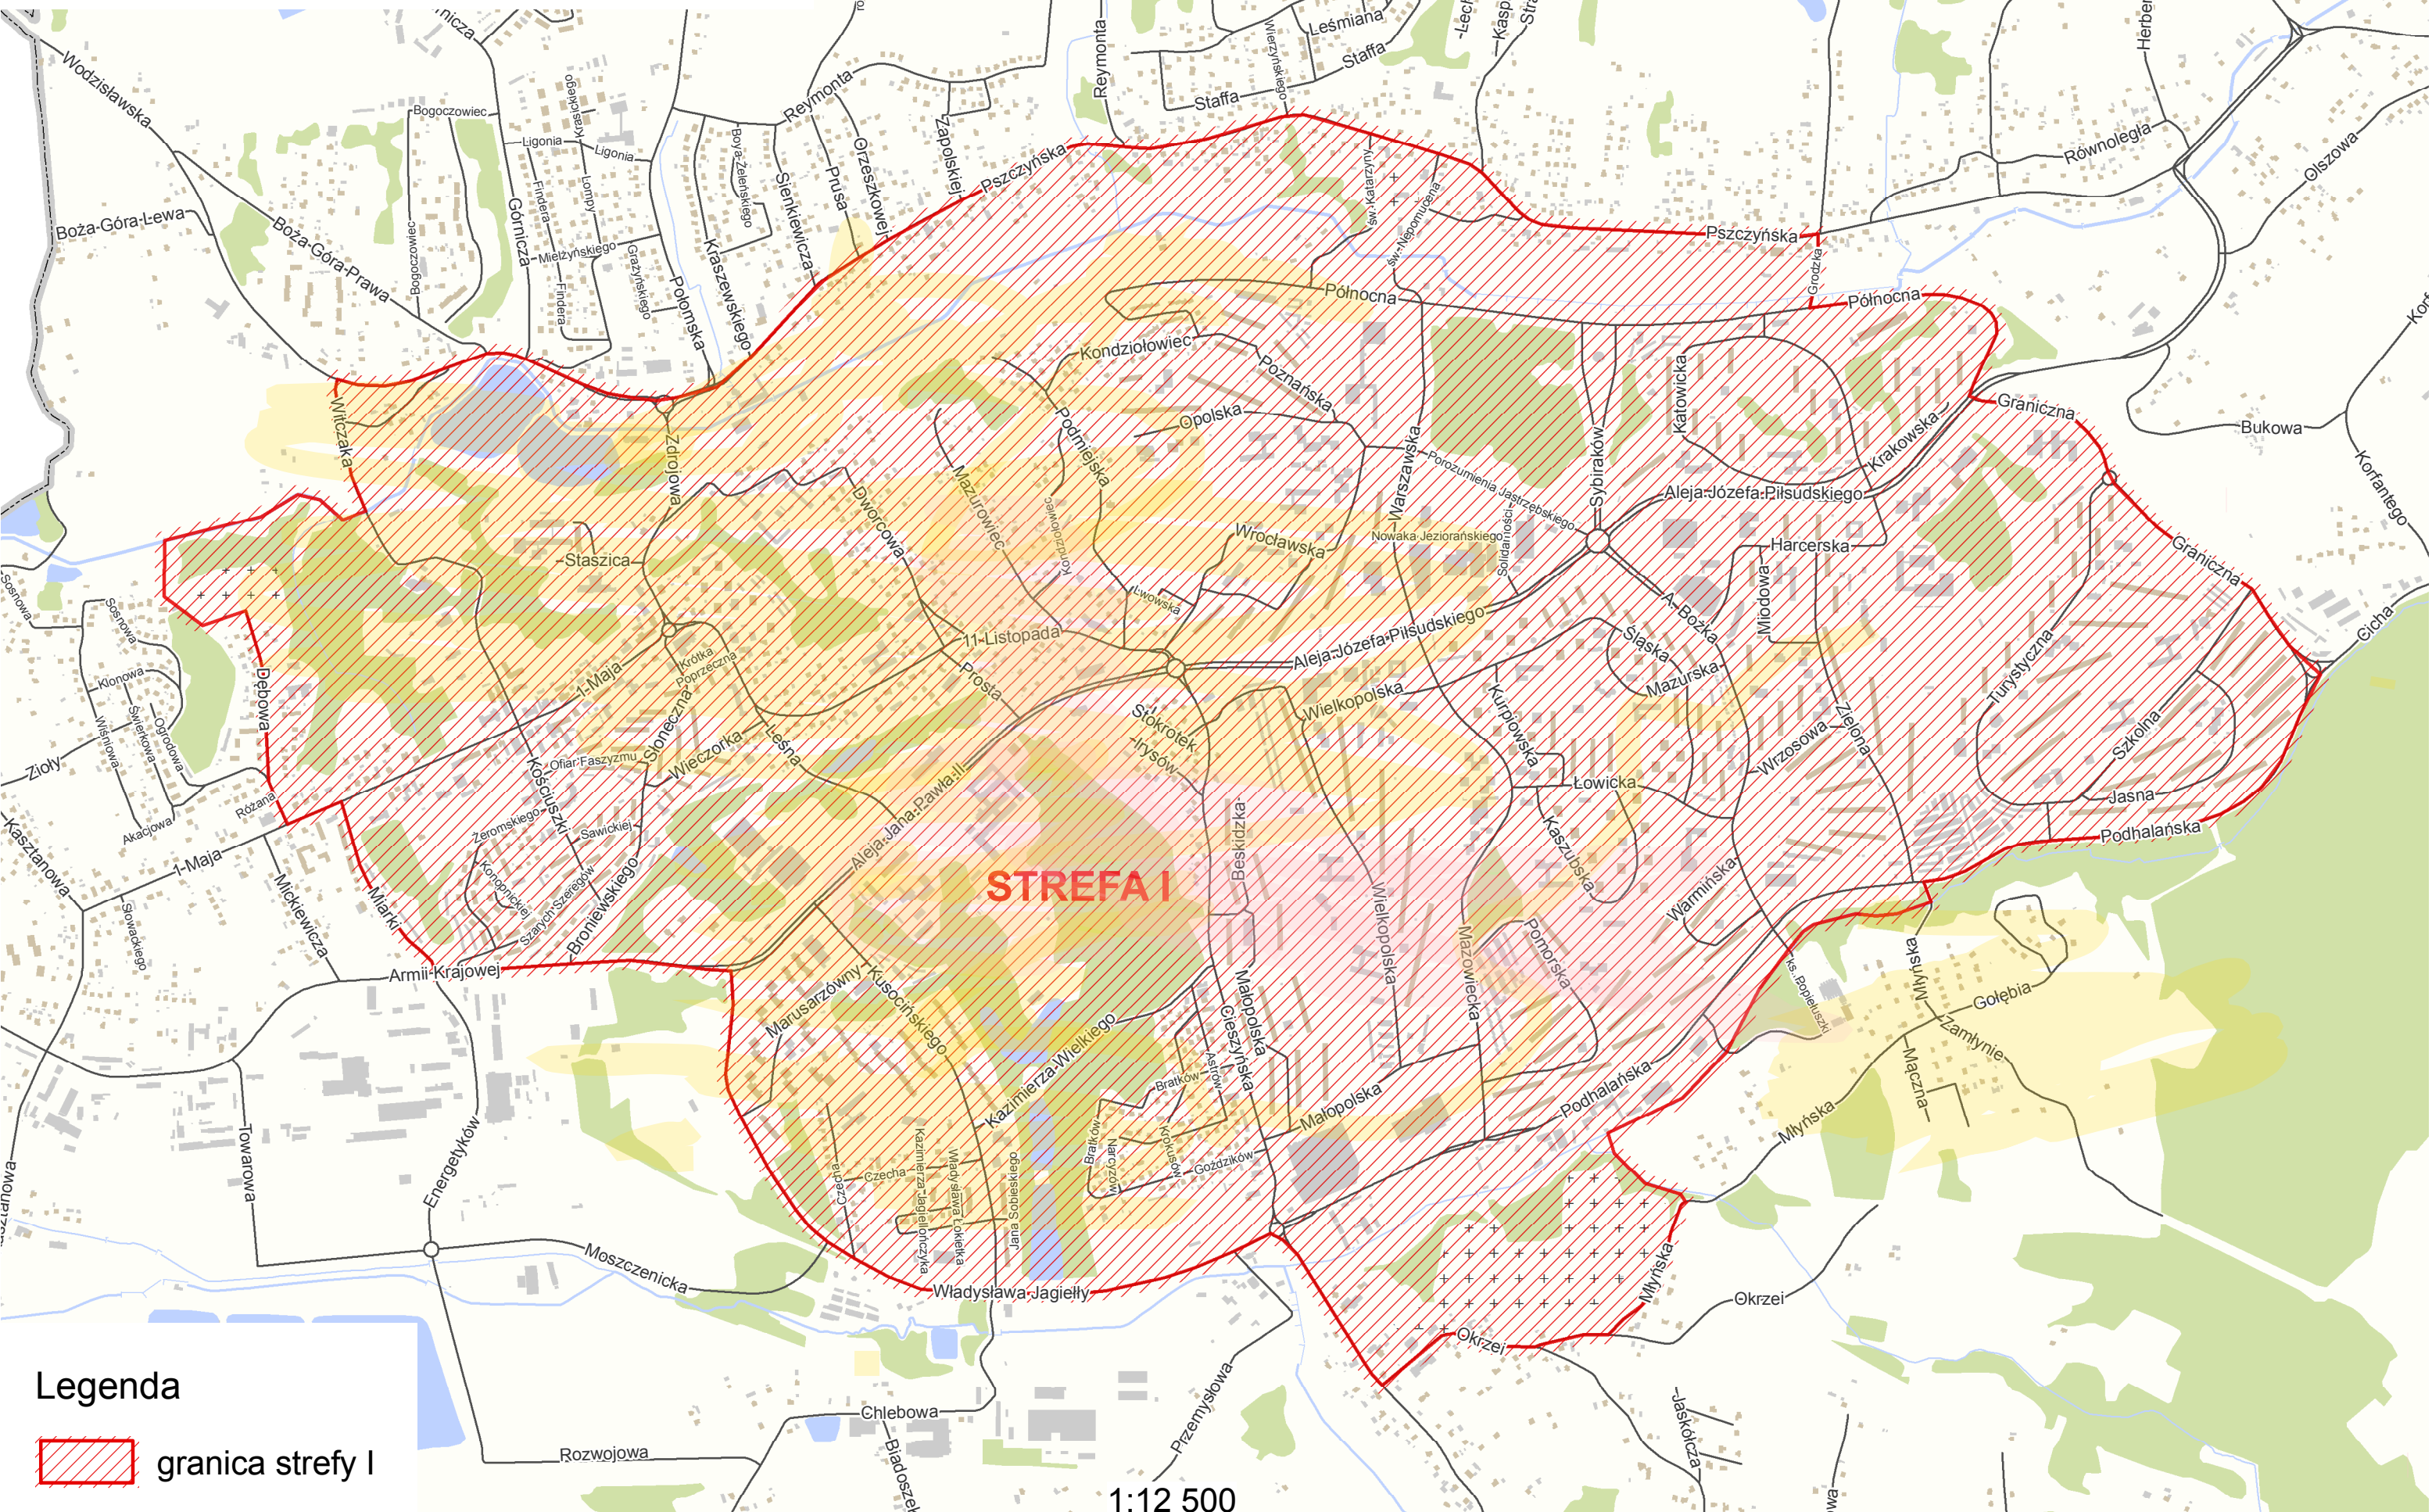

Załącznik nr 1 do uchwały nr
Rady Miasta Jastrzębie-Zdrój
z dnia

Legenda

 granica strefy I

1:12 500